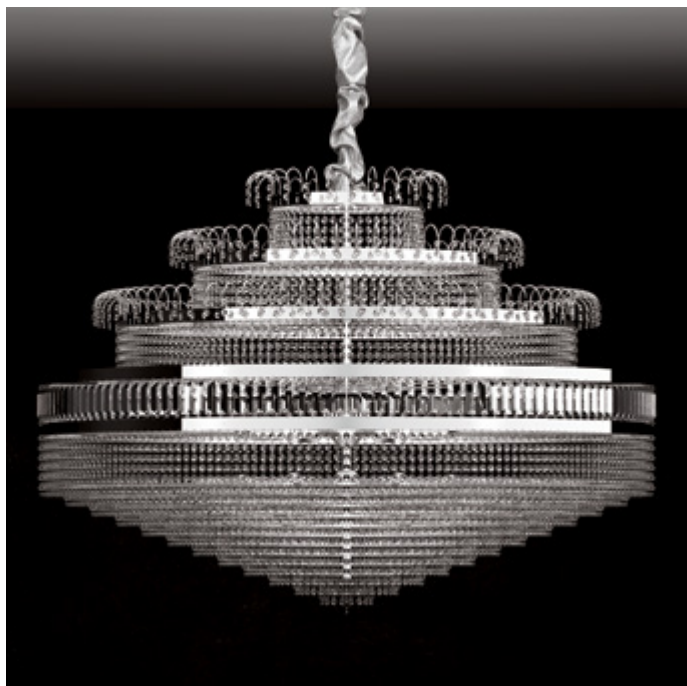

Crystalis

design: AGGIOLIGHT • 2014

9022/18

D. 120 CM • H. 80 CM

18 X E14 MAX 33W

Customization: light / light control / finishing / dimension / cluster

9022/6PL

D. 60 CM • H. 32 CM

6 X E14 MAX 33W

Customization: light / light control / finishing / dimension / cluster

9022/3A

D. 40 CM • H. 30 CM • P. 15 CM

3 X E14 MAX 33W

Customization: light / light control / finishing / dimension / cluster