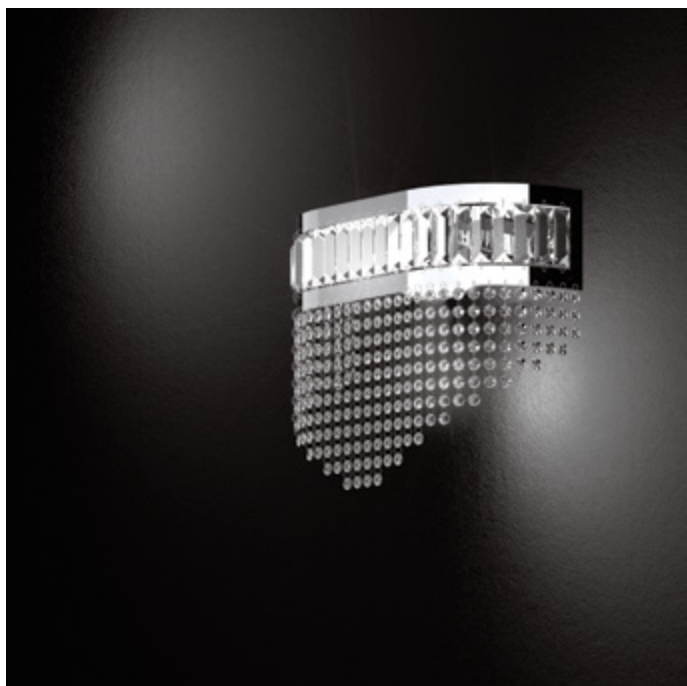

Crystalis

design: AGGIOLIGHT • 2014

9022/18

D. 120 CM • H. 80 CM

18 X E14 MAX 33W

Customization: light / light control / finishing / dimension / cluster

9022/6PL

D. 60 CM • H. 32 CM

6 X E14 MAX 33W

Customization: light / light control / finishing / dimension / cluster

9022/3A

D. 40 CM • H. 30 CM • P. 15 CM

3 X E14 MAX 33W

Customization: light / light control / finishing / dimension / cluster